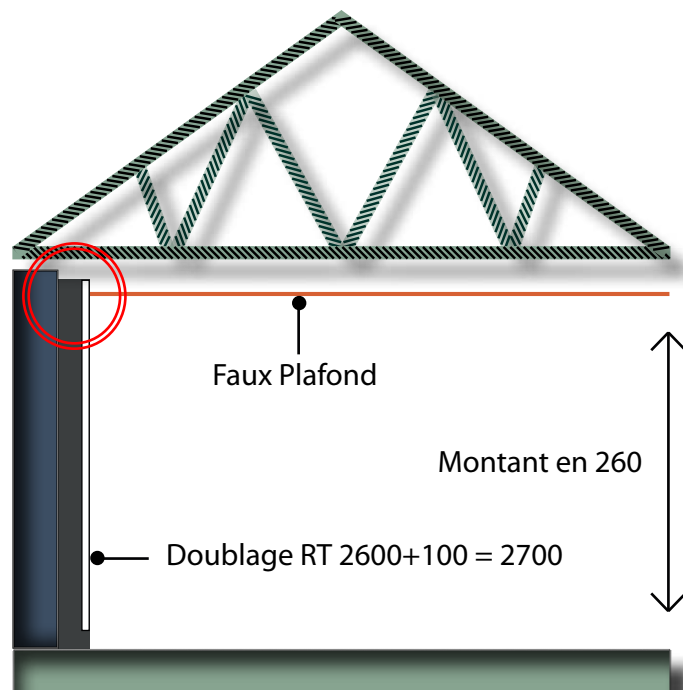

DOUBLAGE RT ANTI COV

POUR UN AIR INTÉRIEUR PLUS SAIN

ANTI FORMALDÉHYDES

REPÉRAGE RAPIDE SUR CHANTIER

FACILITÉ ET RAPIDITÉ DE POSE

Corstyrène vous propose son complexe **DOUBLAGE RT ATI COV** (avec rupteur de pont thermique), permettant une isolation performante de vos murs intérieurs tout en capturant les composés organiques volatils.

LE DOUBLAGE RT: LA POSE

POSE DIRECTE DES DOUBLAGES RT 13 + 100 TH 32 (DISPONIBLE EN 13 + 120 TH32)

CAS 1 :

LONGUEUR: 2500 + 100

Mise en place du doublage en **2500 + 100** sans cale (remplacée par le talon de 100) permettant d'arriver au niveau du faux plafond.

CAS 2 :

LONGUEUR: 2600 + 100

Mise en place du doublage en **2600 + 100** sans cale (remplacée par le talon de 100) permettant de dépasser le niveau du faux plafond.

Paul-François BRONZINI
06 16 16 24 99

Christophe MARCHETTI
06 10 20 83 00