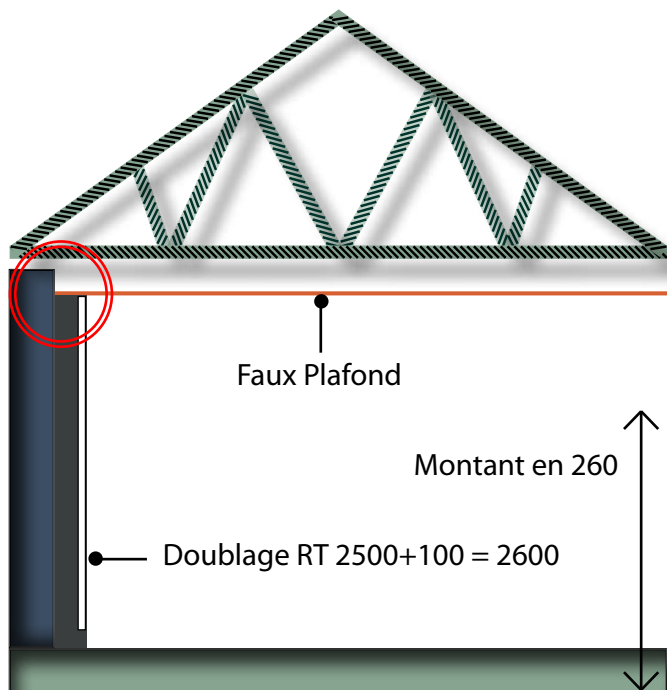

DOUBLAGE RT ANTI COV

POUR UN AIR INTÉRIEUR PLUS SAIN

ANTI FORMALDÉHYDES

REPÉRAGE RAPIDE SUR CHANTIER

FACILITÉ ET RAPIDITÉ DE POSE

Corstyrène vous propose son complexe **DOUBLAGE RT ATI COV** (avec rupteur de pont thermique), permettant une isolation performante de vos murs intérieurs tout en capturant les composés organiques volatils.

 **corstyrène**
 **siniat**

QUELLES APPLICATIONS ?

- Isolation thermique de parois verticales (neuves ou anciennes) pour tous les bâtiments d'habitation, notamment les chambres d'enfants.

LES + PRODUIT

- **Capte environ 80% des formaldéhydes (catégorie de composés organiques volatils),**
- **Détruit plus de 95 % des formaldéhydes captés,**
- **Parement vert anis repérable facilement,**
- **Facilité de pose,**
- **Pas de calfeutrage avec mousse ni isolant,**
- **Pas de calage nécessaire,**
- **Pose conforme au DTU 25.42,**
- **Economie de 4 % en volume,**
- **Pose + rapide,**

LE DOUBLAGE RT: LA POSE

POSE DIRECTE DES DOUBLAGES RT 13 + 100 TH 32 (DISPONIBLE EN 13 + 120 TH32)

CAS 1 :

LONGUEUR: 2500 + 100

Mise en place du doublage en **2500 + 100** sans cale (remplacée par le talon de 100) permettant d'arriver au niveau du faux plafond.